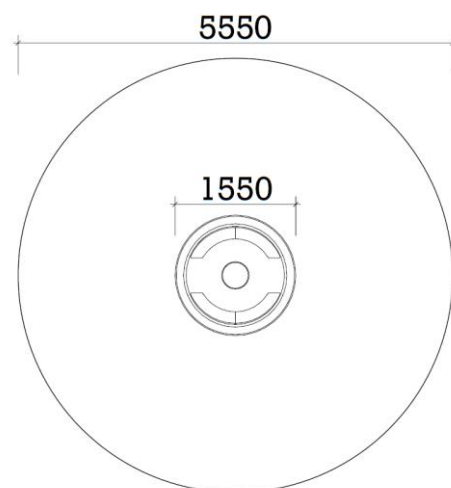

## TECHNICKÝ LIST

K04-N Velký kolotoč uzavřený

ROZMĚRY PRVKU: 0,7m (v) x 1,55m (š) x 1,55m (d)

MAX. KRITICKÁ VÝŠKA PÁDU: 0,7m

BEZPEČNOSTNÍ ZÓNA: 5,55m (š) x 5,55m (d)

DOPADOVÁ PLOCHA: dle normy ČSN EN 1177

VĚKOVÁ KATEGORIE: 3-8 let

MAX. POČET UŽIVATELŮ: 6

NOSNOST: 324kg

URČENÍ: exteriér

DOSTUPNOST NÁHRADNÍCH DÍLŮ: dodá výrobce

CERTIFIKÁT SHODY S NORMOU: ČSN EN 1176-1,5

### SPECIFIKACE PRVKU:

Konstrukce kolotoče je vyrobena z nerezové oceli. Sedátka a středový volant jsou vyrobeny z PE-HD desky o minimální tloušťce 15mm. Podlaha je z hliníkové profilované desky o průměru 1550mm.