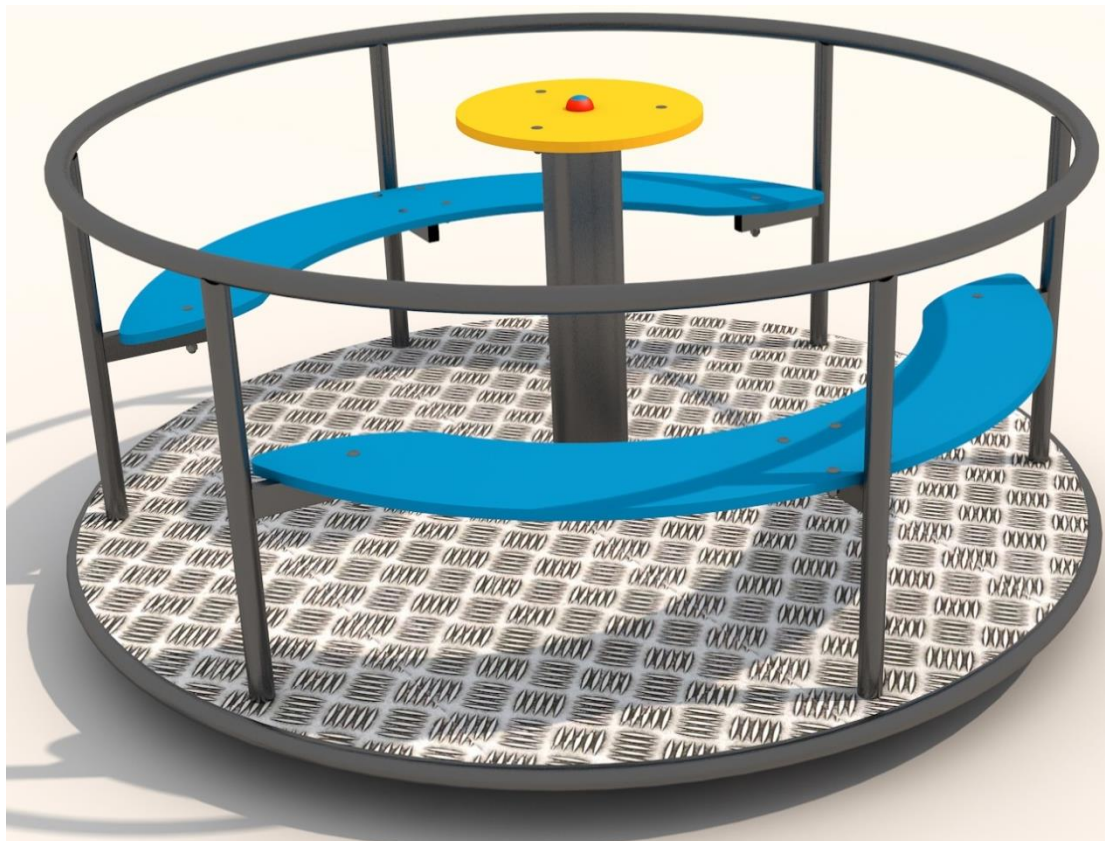

## TECHNICKÝ LIST

K04-N Velký kolotoč uzavřený

ROZMĚRY PRVKU: 0,7m (v) x 1,55m (š) x 1,55m (d)

MAX. KRITICKÁ VÝŠKA PÁDU: 0,7m

BEZPEČNOSTNÍ ZÓNA: 5,55m (š) x 5,55m (d)

DOPADOVÁ PLOCHA: dle normy ČSN EN 1177

VĚKOVÁ KATEGORIE: 3-8 let

MAX. POČET UŽIVATELŮ: 6

NOSNOST: 324kg

URČENÍ: exteriér

DOSTUPNOST NÁHRADNÍCH DÍLŮ: dodá výrobce

CERTIFIKÁT SHODY S NORMOU: ČSN EN 1176-1,5

### SPECIFIKACE PRVKU:

Konstrukce kolotoče je vyrobena z nerezové oceli. Sedátka a středový volant jsou vyrobeny z PE-HD desky o minimální tloušťce 15mm. Podlaha je z hliníkové profilované desky o průměru 1550mm.